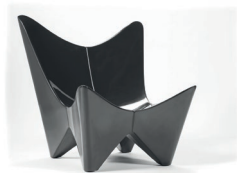

Silla bkf2000 / diseño homenaje

Diseño de pieza urbana versión re-interpretación en homenaje al diseño original del año 1936. Su alto valor simbólico deviene de la reivindicación explícita del diseño original expresada en un volumen único de hormigón.

El modelo bkf2000 es una creación de Juan Blas Doberti y Carlos María Rimoldi en el año 2001. Se trata del diseño que da nombre y origen a la marca. Ha sido premiado y distinguido en diferentes muestras y exposiciones de diseño. Entre otros créditos también es pieza de la Colección Permanente de Diseño Industrial del Museo de Arte Moderno de Buenos Aires.