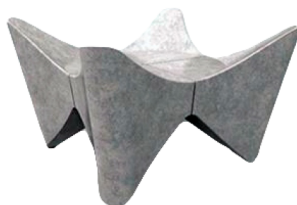

bkf2000®

MOBILIARIO URBANO
 DISEÑO EN HORMIGÓN

código	Descripción	Medidas	Peso	Precio unidad €
20709010	Silla BKF	82,5 x 75 x 82	193	580
20709011	Molar	68 x 38 x 44	140	440
20709012	Ovo	74 x 100	340	760
20709013	Zeta	90 x 40	340	410
20709014	Dado	48 x 48 x 45	144	145
20709015	Jardinera Dado	48 x 48 x 45	-	145

Descargue información relativa y relevante en : <https://www.bkf2000.com/es>

**FABRICACION
 BAJO PEDIDO**

Silla BKF

Molar

Ovo

Dado

Zeta