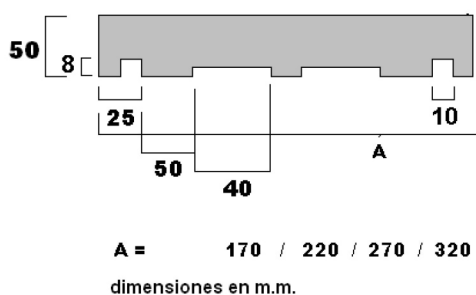

## Cubremuros de doble pendiente.

### Observaciones

Pieza de hormigón vibropresado.  
 Sin armadura.  
 Con goterón inferior y ranura de sujeción  
 Colores habituales en stock :  
 GRIS  
 BLANCO  
 CREMA.  
 Consulte disponibilidad de producto antes de cargar.

Medida	Peso kg. unidad	Peso kg. palet	Unidad M.L.	Ud. palet	M.L. Palet	GRIS €	BLANCO €	COLOR €
14 x 50	5	860	2	170	85	2.89	3.18	3.35
17 x 50	7.5	1.090	2	144	72	3.18	3.47	3.64
22 x 50	9	830	2	92	46	3.58	3.87	4.00
27 x 50	14	925	2	66	33	4.00	4.33	4.50
32 x 50	15	1.000	2	66	33	5.78	6.00	6.24

## Cubremuros plano.

Medida	Peso kg. unidad	Peso kg. palet	Unidad M.L.	Ud. palet	M.L. Palet	GRIS €	BLANCO €	COLOR €
17 x 50	7.5	1.090	2	144	72	3.47	3.75	3.93
22 x 50	9	830	2	92	46	3.87	4.16	4.33
27 x 50	14	925	2	66	33	4.33	4.62	4.79