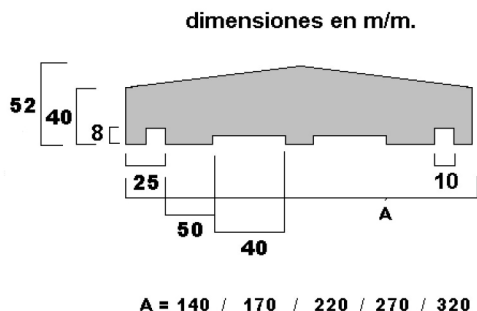

## Cubremuros de doble pendiente.

Medida	Peso kg. unidad	Peso kg. palet	Unidad M.L.	Ud. palet	M.L. Palet	GRIS €	BLANCO €	COLOR €
14 x 50	5	860	2	170	85	2.89	3.18	3.35
17 x 50	7.5	1.090	2	144	72	3.18	3.47	3.64
22 x 50	9	830	2	92	46	3.58	3.87	4.00
27 x 50	14	925	2	66	33	4.00	4.33	4.50
32 x 50	15	1.000	2	66	33	5.78	6.00	6.24

## Cubremuros plano.

Medida	Peso kg. unidad	Peso kg. palet	Unidad M.L.	Ud. palet	M.L. Palet	GRIS €	BLANCO €	COLOR €
17 x 50	7.5	1.090	2	144	72	3.47	3.75	3.93
22 x 50	9	830	2	92	46	3.87	4.16	4.33
27 x 50	14	925	2	66	33	4.33	4.62	4.79