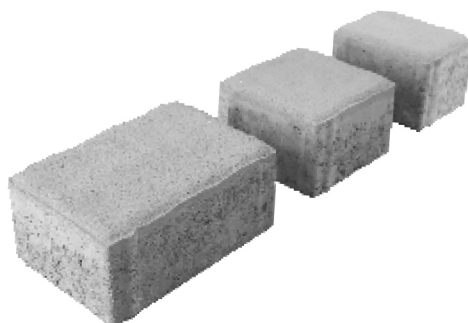

## ADOQUÍN LEGIO

Adoquin Legio 8 x 12 x 18 - 8 x 12 x 12 - 8 x 12 x 9

código	Medidas alto x ancho x largo	Peso kg. M2	Peso kg. palet	Unidades M2	M2 Palet	Precio € m2		
						Gris	Arena	Color
0831	08x12x18 - 08x12x12 - 08x12x09	170	1400	64	8.29	12	12.80	13.20

Fabricación bajo pedido.

Consulte disponibilidad de producto antes de cargar.

Producto paletizado, se suministra con los tres formatos : 18 x 12 (24 ud/M2) 12 x 12 (24 ud/M2) 12 x 09 (16ud/M2)

### ADOQUÍN LEGIO ENVEJECIDO

Adoquin Legio envejecido 8 x 12 x 18 - 8 x 12 x 12 - 8 x 12 x 9

código	Medidas alto x ancho x largo	Peso kg. M2	Peso kg. big-bag	Unidades M2	M2 big-bag	Precio € m2		
						Gris	Arena	Color
0831	08x12x18 - 08x12x12 - 08x12x09	170	935	64	8.29	18.40	19.40	19.80

Fabricación bajo pedido.

Consulte disponibilidad de producto antes de cargar.

Se suministra en big-bag de 5.5 metros cuadrados con los tres formatos : 18 x 12 (24 ud/M2) 12 x 12 (24 ud/M2) 12 x 09 (16ud/M2)