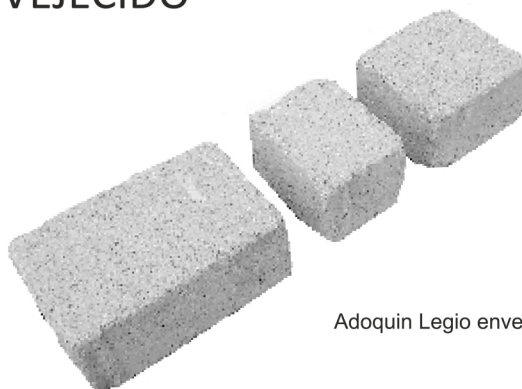

## ADOQUÍN LEGIO

Adoquin Legio 8 x 12 x 18 - 8 x 12 x 12 - 8 x 12 x 9

código	Medidas alto x ancho x largo	Peso kg. M2	Peso kg. palet	Unidades M2	M2 Palet	Precio € m2		
						Gris	Arena	Color
0831	08x12x18 - 08x12x12 - 08x12x09	170	1400	64	8.29	12	12.80	13.20

Fabricación bajo pedido.

Consulte disponibilidad de producto antes de cargar.

Producto paletizado, se suministra con los tres formatos : 18 x 12 (24 ud/M2) 12 x 12 (24 ud/M2) 12 x 09 (16ud/M2)

### ADOQUÍN LEGIO ENVEJECIDO

Adoquin Legio envejecido 8 x 12 x 18 - 8 x 12 x 12 - 8 x 12 x 9

código	Medidas alto x ancho x largo	Peso kg. M2	Peso kg. big-bag	Unidades M2	M2 big-bag	Precio € m2		
						Gris	Arena	Color
0831	08x12x18 - 08x12x12 - 08x12x09	170	935	64	8.29	18.40	19.40	19.80

Fabricación bajo pedido.

Consulte disponibilidad de producto antes de cargar.

Se suministra en big-bag de 5.5 metros cuadrados con los tres formatos : 18 x 12 (24 ud/M2) 12 x 12 (24 ud/M2) 12 x 09 (16ud/M2)