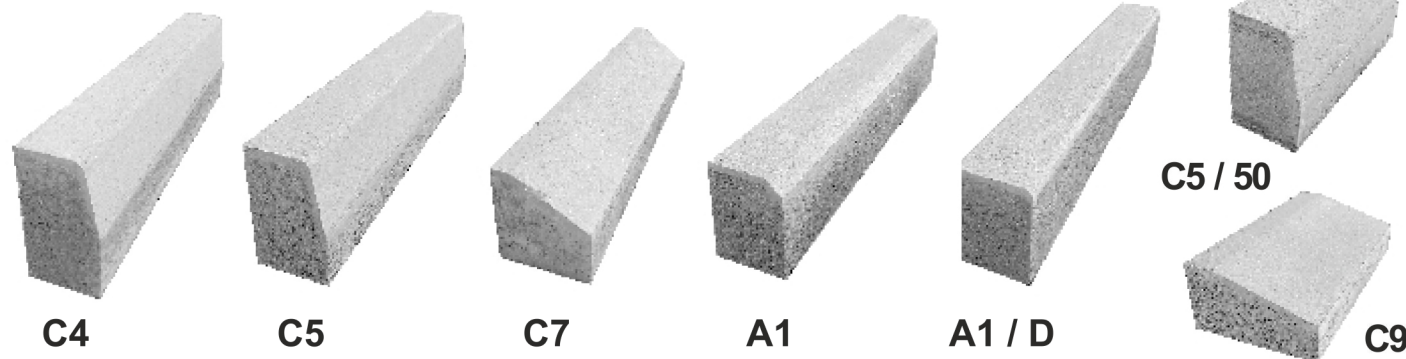

Bordillos de jardín.

A2 A3 A4 senda C senda P

Observaciones

Consulte disponibilidad de producto antes de cargar.

Producto paletizado en palet de 105 x 105.

No se admite devolución de producto.

Bordillos de calzada.

C4 C5 C7 A1 A1 / D C5 / 50 C9

código	Modelo	Medidas ancho x alto x largo	Peso kg. unidad	Peso kg. palet	Unidades M.L.	Unidades palet	M.L. Palet	Precio metro €
0508	A-1	14/11 x 20 x 100	59.50	1.250	1	21	21	4.25
0509	A-1/D	14/11 x 20 x 100	61.50	1.292	1	21	21	4.25
0518	A-2	08 x 20 x 100	36	1.296	1	36	36	3.60
0519	A-3	08 x 20 x 100	36	1.296	1	36	36	3.60
0520	A-4	08 x 20 x 100	36	1.296	1	36	36	3.60
	senda C	15 X 22 X 100	75	1.216	1	16	16	5.50
	senda L	15/12 X 22 X 100	76	1.216	1	16	16	5.50
0511	C-6	12/9 x 25 x 50	30	1.440	2	48	24	4.90
0512	C-5	15/12 x 25 x 50	41	1.460	2	36	18	5.10
0513	C-5	15-12 x 25 x 100	82	1.480	1	18	18	5.10
0515	C-4	15/12 x 28 x 100	90	1460	1	18	18	5.40
0514	C-7	20/4 x 22 x 100	85	1290	1	15	15	5.70
0516	C-9	25/6 x 13 x 50	30	1280	2	40	20	4.70