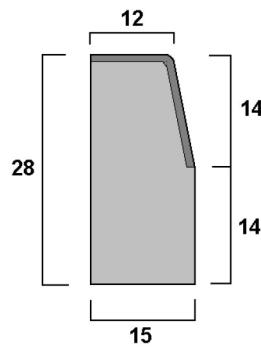

Programa de producción.  
 Cuadro de secciones y medidas.

**JARDIN ½ LUNA**

**JARDIN REDONDO**

**A2**

**A3**

**A4**

**A1**

**A1 / D**

**C6**

**C5**

**C4**

**30x50**

**BORDILLO ISLETAS**

**C7**

**BORDILLO REMONTABLE**

**C9**