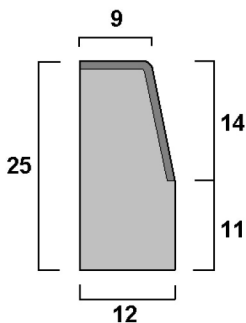

Programa de producción.  
 Cuadro de secciones y medidas.

**JARDIN ½ LUNA**

**JARDIN REDONDO**

**A2**

**A3**

**A4**

**A1**

**A1 / D**

**C6**

**C5**

**C4**

**30x50**

**BORDILLO ISLETAS**

**C7**

**BORDILLO REMONTABLE**

**C9**