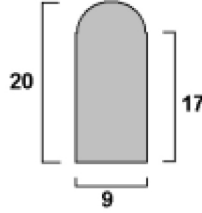

Programa de producción.  
 Cuadro de secciones y medidas.

**JARDIN ½ LUNA**

**JARDIN REDONDO**

**A2**

**A3**

**A4**

**A1**

**A1 / D**

**C6**

**C5**

**C4**

**30x50**

**BORDILLO ISLETAS**

**C7**

**BORDILLO REMONTABLE**

**C9**