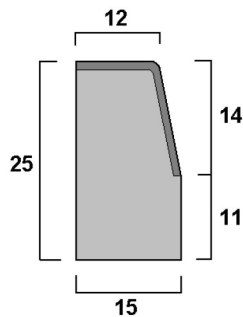

Programa de producción.  
 Cuadro de secciones y medidas.

**JARDIN ½ LUNA**

**JARDIN REDONDO**

**A2**

**A3**

**A4**

**A1**

**A1 / D**

**C6**

**C5**

**C4**

**30x50**

**BORDILLO ISLETAS**

**C7**

**BORDILLO REMONTABLE**

**C9**