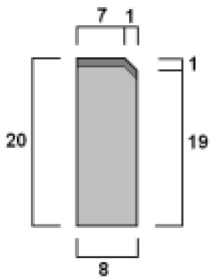

Programa de producción.  
 Cuadro de secciones y medidas.

**JARDIN ½ LUNA**

**JARDIN REDONDO**

**A2**

**A3**

**A4**

**A1**

**A1 / D**

**C6**

**C5**

**C4**

**30x50**

**BORDILLO ISLETAS**

**C7**

**BORDILLO REMONTABLE**

**C9**