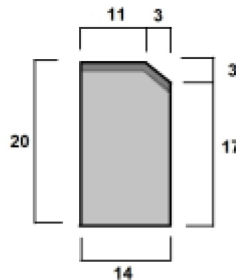

Programa de producción.  
 Cuadro de secciones y medidas.

**JARDIN ½ LUNA**

**JARDIN REDONDO**

**A2**

**A3**

**A4**

**A1**

**A1 / D**

**C6**

**C5**

**C4**

**30x50**

**BORDILLO ISLETAS**

**C7**

**BORDILLO REMONTABLE**

**C9**