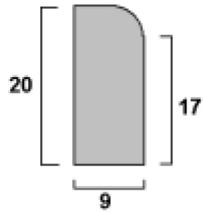

Programa de producción.  
 Cuadro de secciones y medidas.

**JARDIN ½ LUNA**

**JARDIN REDONDO**

**A2**

**A3**

**A4**

**A1**

**A1 / D**

**C6**

**C5**

**C4**

**30x50**

**BORDILLO ISLETAS**

**C7**

**BORDILLO REMONTABLE**

**C9**