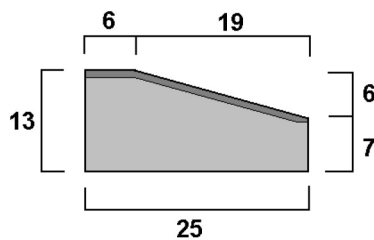

Programa de producción.  
 Cuadro de secciones y medidas.

**JARDIN ½ LUNA**

**JARDIN REDONDO**

**A2**

**A3**

**A4**

**A1**

**A1 / D**

**C6**

**C5**

**C4**

**30x50**

**BORDILLO ISLETAS**

**C7**

**BORDILLO REMONTABLE**

**C9**