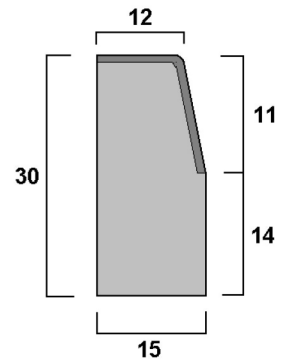

Programa de producción.  
 Cuadro de secciones y medidas.

**JARDIN ½ LUNA**

**JARDIN REDONDO**

**A2**

**A3**

**A4**

**A1**

**A1 / D**

**C6**

**C5**

**C4**

**30x50**

**BORDILLO ISLETAS**

**C7**

**BORDILLO REMONTABLE**

**C9**