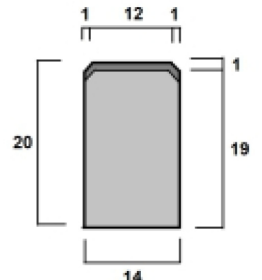

Programa de producción.  
 Cuadro de secciones y medidas.

**JARDIN ½ LUNA**

**JARDIN REDONDO**

**A2**

**A3**

**A4**

**A1**

**A1 / D**

**C6**

**C5**

**C4**

**30x50**

**BORDILLO ISLETAS**

**C7**

**BORDILLO REMONTABLE**

**C9**