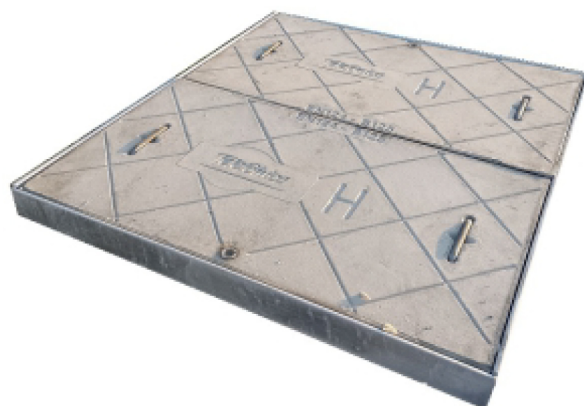

Tapa tipo **M** homologada Telefónica

Tapa tipo **H** homologada Telefónica

Tapa tipo **D** homologada Telefónica

producto	Medidas exteriores mm.	Peso kg. unidad	precio €
tapa M	440 x 440 x 70	39	125
tapa H	940 x 840 x 70	155	425
tapa D	1250 x 1060 x 80	320	750