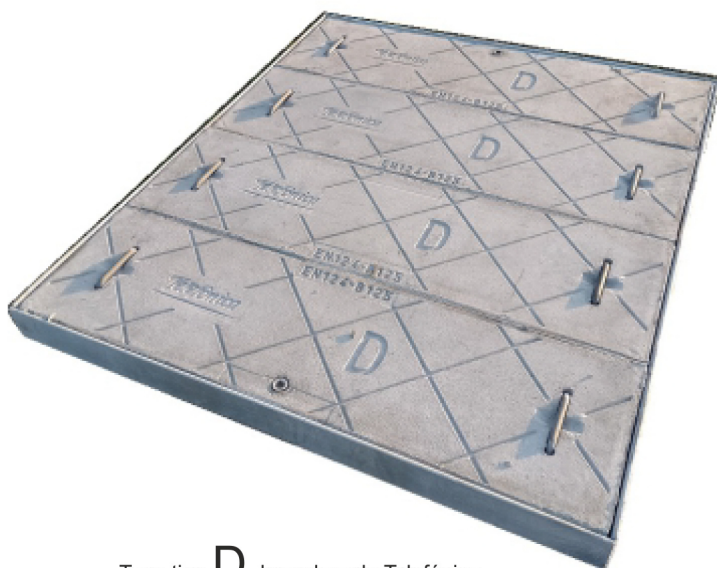

Tapa tipo **M** homologada Telefónica

Tapa tipo **H** homologada Telefónica

Tapa tipo **D** homologada Telefónica

producto	Medidas exteriores mm.	Peso kg. unidad	precio €
tapa M	440 x 440 x 70	39	125
tapa H	940 x 840 x 70	155	425
tapa D	1250 x 1060 x 80	320	750