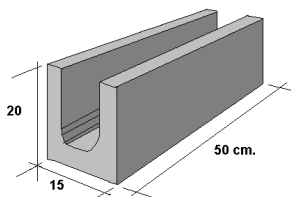

HIDROBLOC.

Bloque antihumedad

SERIE 50

código	Medidas modulares	Medidas reales	Peso kg. unidad	Peso kg. palet	Unidades M2	Unidades palet	Precio €
0304	12 x 20 x 50	11.8 x 19.5 x 49	18.5	1.795	10	96	0.81
0305	15 x 20 x 50	14.8 x 19.5 x 49	18	1.520	10	84	0.90
0306	20 x 20 x 50	19.5 x 19.5 x 49	21.5	1.310	10	60	1.05
0310	Dintel 15 x 20 x 50	14.5 x 19.5 x 49	21.5	1.800	2 m.l.	84	1.35
0311	Dintel 20 x 20 x 50	19.5 x 19.5 x 49	25	1.520	2 m.l.	60	1.50