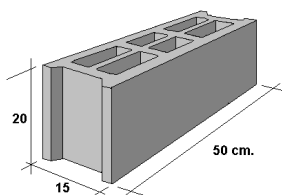

HIDROBLOC.

Bloque antihumedad

SERIE 50

código	Medidas modulares	Medidas reales	Peso kg. unidad	Peso kg. palet	Unidades M2	Unidades palet	Precio €
0304	12 x 20 x 50	11.8 x 19.5 x 49	18.5	1.795	10	96	0.81
0305	15 x 20 x 50	14.8 x 19.5 x 49	18	1.520	10	84	0.90
0306	20 x 20 x 50	19.5 x 19.5 x 49	21.5	1.310	10	60	1.05
0310	Dintel 15 x 20 x 50	14.5 x 19.5 x 49	21.5	1.800	2 m.l.	84	1.35
0311	Dintel 20 x 20 x 50	19.5 x 19.5 x 49	25	1.520	2 m.l.	60	1.50