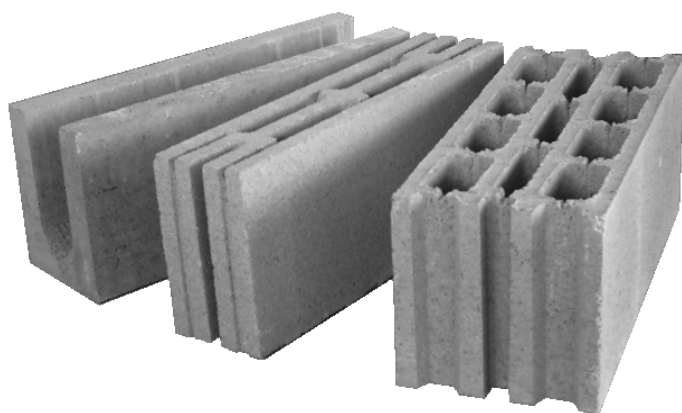

HIDROBLOC.

Bloque antihumedad

SERIE 50

código	Medidas modulares	Medidas reales	Peso kg. unidad	Peso kg. palet	Unidades M2	Unidades palet	Precio €
0304	12 x 20 x 50	11.8 x 19.5 x 49	18.5	1.795	10	96	0.81
0305	15 x 20 x 50	14.8 x 19.5 x 49	18	1.520	10	84	0.90
0306	20 x 20 x 50	19.5 x 19.5 x 49	21.5	1.310	10	60	1.05
0310	Dintel 15 x 20 x 50	14.5 x 19.5 x 49	21.5	1.800	2 m.l.	84	1.35
0311	Dintel 20 x 20 x 50	19.5 x 19.5 x 49	25	1.520	2 m.l.	60	1.50

Los bloques hidrobloc están tratados con aditivo hidrófugo especial, y para conseguir que todo el aparejo quede en las mismas condiciones es imprescindible impermeabilizar y llaguear todas las juntas convenientemente. Disponemos del producto adecuado para realizar esta operación, consulte las páginas de productos para colocación.

HIDROBLOC bloque antihumedad multicámara.