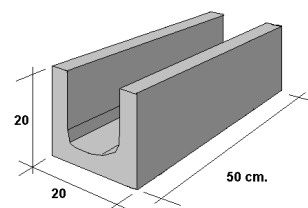

HIDROBLOC.

Bloque antihumedad

SERIE 50

código	Medidas modulares	Medidas reales	Peso kg. unidad	Peso kg. palet	Unidades M2	Unidades palet	Precio €
0304	12 x 20 x 50	11.8 x 19.5 x 49	18.5	1.795	10	96	0.81
0305	15 x 20 x 50	14.8 x 19.5 x 49	18	1.520	10	84	0.90
0306	20 x 20 x 50	19.5 x 19.5 x 49	21.5	1.310	10	60	1.05
0310	Dintel 15 x 20 x 50	14.5 x 19.5 x 49	21.5	1.800	2 m.l.	84	1.35
0311	Dintel 20 x 20 x 50	19.5 x 19.5 x 49	25	1.520	2 m.l.	60	1.50