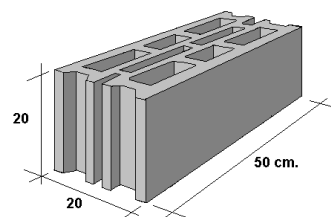

HIDROBLOC.

Bloque antihumedad

SERIE 50

código	Medidas modulares	Medidas reales	Peso kg. unidad	Peso kg. palet	Unidades M2	Unidades palet	Precio €
0304	12 x 20 x 50	11.8 x 19.5 x 49	18.5	1.795	10	96	0.81
0305	15 x 20 x 50	14.8 x 19.5 x 49	18	1.520	10	84	0.90
0306	20 x 20 x 50	19.5 x 19.5 x 49	21.5	1.310	10	60	1.05
0310	Dintel 15 x 20 x 50	14.5 x 19.5 x 49	21.5	1.800	2 m.l.	84	1.35
0311	Dintel 20 x 20 x 50	19.5 x 19.5 x 49	25	1.520	2 m.l.	60	1.50