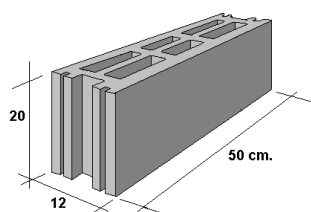

HIDROBLOC.

Bloque antihumedad

SERIE 50

código	Medidas modulares	Medidas reales	Peso kg. unidad	Peso kg. palet	Unidades M2	Unidades palet	Precio €
0304	12 x 20 x 50	11.8 x 19.5 x 49	18.5	1.795	10	96	0.81
0305	15 x 20 x 50	14.8 x 19.5 x 49	18	1.520	10	84	0.90
0306	20 x 20 x 50	19.5 x 19.5 x 49	21.5	1.310	10	60	1.05
0310	Dintel 15 x 20 x 50	14.5 x 19.5 x 49	21.5	1.800	2 m.l.	84	1.35
0311	Dintel 20 x 20 x 50	19.5 x 19.5 x 49	25	1.520	2 m.l.	60	1.50