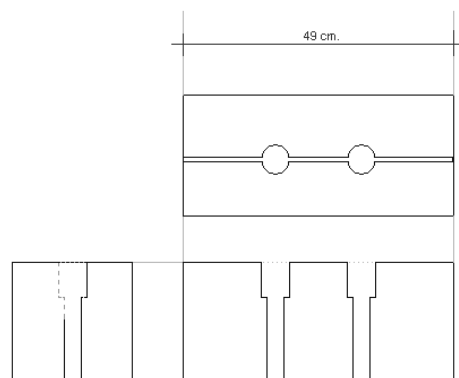

BLOQUES MACIZOS.

código	Medidas modulares	Medidas reales	Peso kg. unidad	Peso kg. palet	Unidades M2	Unidades palet	Precio €
139051	9 x 20 x 40	9 x 19 x 39	14	1.680	12.5	120	1.02
	12 x 20 x 40	11 x 19 x 39	17	1.630	12.5	96	1.16
131401	15 x 20 x 40	14 x 19 x 39	22	1.408	12.5	64	1.42

Fabricación bajo pedido Consulte plazos de entrega..
 Bajo pedido se pueden fabricar en color.
 Se pueden fabricar con hormigón hidrófugo.

PESCA-BLOC.

código	Medidas modulares	Medidas reales	Peso kg. unidad	Peso kg. palet	Unidades M2	Unidades palet	Precio €
0114	20 x 20 x 50	19 x 19 x 49	44	1.750	12.5	40	2.40