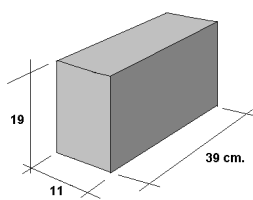

BLOQUES MACIZOS.

código	Medidas modulares	Medidas reales	Peso kg. unidad	Peso kg. palet	Unidades M2	Unidades palet	Precio €
139051	9 x 20 x 40	9 x 19 x 39	14	1.680	12.5	120	1.02
	12 x 20 x 40	11 x 19 x 39	17	1.630	12.5	96	1.16
131401	15 x 20 x 40	14 x 19 x 39	22	1.408	12.5	64	1.42

Fabricación bajo pedido Consulte plazos de entrega..
 Bajo pedido se pueden fabricar en color.
 Se pueden fabricar con hormigón hidrófugo.

PESCA-BLOC.

código	Medidas modulares	Medidas reales	Peso kg. unidad	Peso kg. palet	Unidades M2	Unidades palet	Precio €
0114	20 x 20 x 50	19 x 19 x 49	44	1.750	12.5	40	2.40