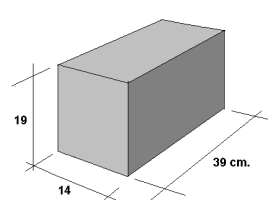

BLOQUES MACIZOS.

código	Medidas modulares	Medidas reales	Peso kg. unidad	Peso kg. palet	Unidades M2	Unidades palet	Precio €
139051	9 x 20 x 40	9 x 19 x 39	14	1.680	12.5	120	1.02
	12 x 20 x 40	11 x 19 x 39	17	1.630	12.5	96	1.16
131401	15 x 20 x 40	14 x 19 x 39	22	1.408	12.5	64	1.42

Fabricación bajo pedido Consulte plazos de entrega..
 Bajo pedido se pueden fabricar en color.
 Se pueden fabricar con hormigón hidrófugo.

PESCA-BLOC.

código	Medidas modulares	Medidas reales	Peso kg. unidad	Peso kg. palet	Unidades M2	Unidades palet	Precio €
0114	20 x 20 x 50	19 x 19 x 49	44	1.750	12.5	40	2.40