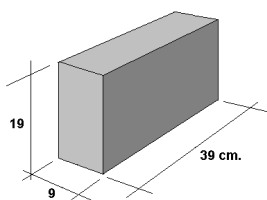

BLOQUES MACIZOS.

código	Medidas modulares	Medidas reales	Peso kg. unidad	Peso kg. palet	Unidades M2	Unidades palet	Precio €
139051	9 x 20 x 40	9 x 19 x 39	14	1.680	12.5	120	1.02
	12 x 20 x 40	11 x 19 x 39	17	1.630	12.5	96	1.16
131401	15 x 20 x 40	14 x 19 x 39	22	1.408	12.5	64	1.42

Fabricación bajo pedido Consulte plazos de entrega..
 Bajo pedido se pueden fabricar en color.
 Se pueden fabricar con hormigón hidrófugo.

PESCA-BLOC.

código	Medidas modulares	Medidas reales	Peso kg. unidad	Peso kg. palet	Unidades M2	Unidades palet	Precio €
0114	20 x 20 x 50	19 x 19 x 49	44	1.750	12.5	40	2.40