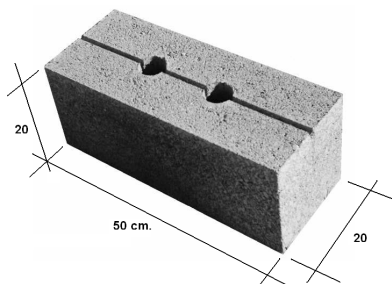

BLOQUES MACIZOS.

código	Medidas modulares	Medidas reales	Peso kg. unidad	Peso kg. palet	Unidades M2	Unidades palet	Precio €
139051	9 x 20 x 40	9 x 19 x 39	14	1.680	12.5	120	1.02
	12 x 20 x 40	11 x 19 x 39	17	1.630	12.5	96	1.16
131401	15 x 20 x 40	14 x 19 x 39	22	1.408	12.5	64	1.42

Fabricación bajo pedido Consulte plazos de entrega..
 Bajo pedido se pueden fabricar en color.
 Se pueden fabricar con hormigón hidrófugo.

PESCA-BLOC.

código	Medidas modulares	Medidas reales	Peso kg. unidad	Peso kg. palet	Unidades M2	Unidades palet	Precio €
0114	20 x 20 x 50	19 x 19 x 49	44	1.750	12.5	40	2.40