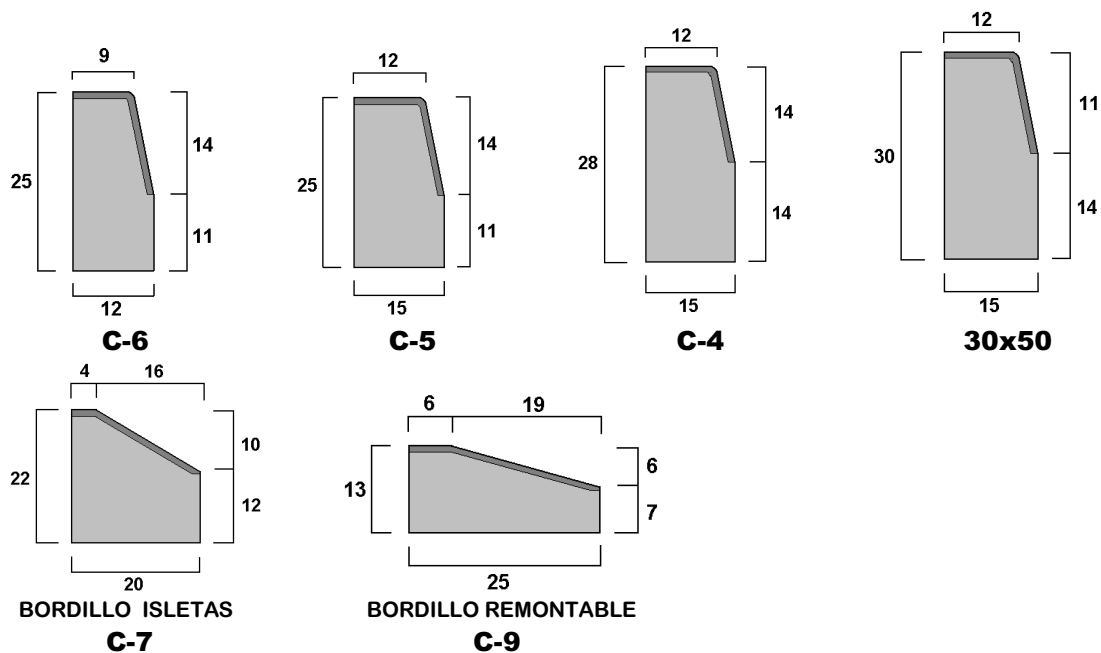

## BORDILLOS DE JARDIN.

## BORDILLOS DE CALZADA.

Código	modelo	Medidas Ancho x alto x largo	Peso kg. unidad	Peso kg. Palet	Unidades M.L.	Unidades palet	M.L. palet	Precio € metro L.
0518	A - 2	08 x 20 x 100	36	1.728	1	48	48	3.10
0519	A - 3	08 x 20 x 100	36	1.728	1	48	48	3.10
0520	A - 4	08 x 20 x 100	36	1.728	1	48	48	3.10
0511	C - 6	12/9 x 25 x 50	30	1.440	2	48	24	3.90
0512	C - 5	15/12 x 25 x 50	41	1.480	2	36	18	4.10
0513	C - 5	15/12 x 25 x 100	82	1.480	1	18	18	4.10
0515	C - 4	15/12 x 28 x 100	90	1.620	1	18	18	4.40
0517	30 X 50	15/12 x 30 x 50	43	1.050	2	24	12	4.60
0514	C - 7	20/4 x 22 x 100	85	1.290	1	15	15	4.70
0516	C - 9	25/6 x 13 x 50	30	1.230	2	40	20	3.80