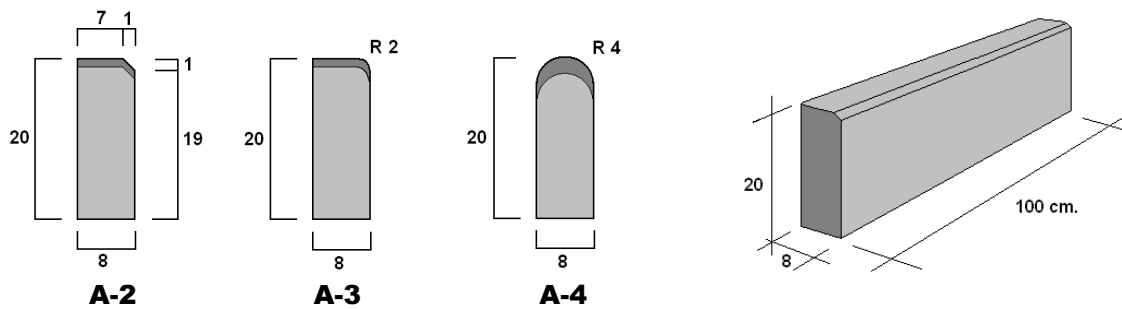

## BORDILLOS DE CALZADA.

Código	modelo	Medidas Ancho x alto x largo	Peso kg. unidad	Peso kg. Palet	Unidades M.L.	Unidades palet	M.L. palet	Precio € metro L.
0518	A - 2	08 x 20 x 100	36	1.728	1	48	48	3.10
0519	A - 3	08 x 20 x 100	36	1.728	1	48	48	3.10
0520	A - 4	08 x 20 x 100	36	1.728	1	48	48	3.10
0511	C - 6	12/9 x 25 x 50	30	1.440	2	48	24	3.90
0512	C - 5	15/12 x 25 x 50	41	1.480	2	36	18	4.10
0513	C - 5	15/12 x 25 x 100	82	1.480	1	18	18	4.10
0515	C - 4	15/12 x 28 x 100	90	1.620	1	18	18	4.40
0517	30 X 50	15/12 x 30 x 50	43	1.050	2	24	12	4.60
0514	C - 7	20/4 x 22 x 100	85	1.290	1	15	15	4.70
0516	C - 9	25/6 x 13 x 50	30	1.230	2	40	20	3.80