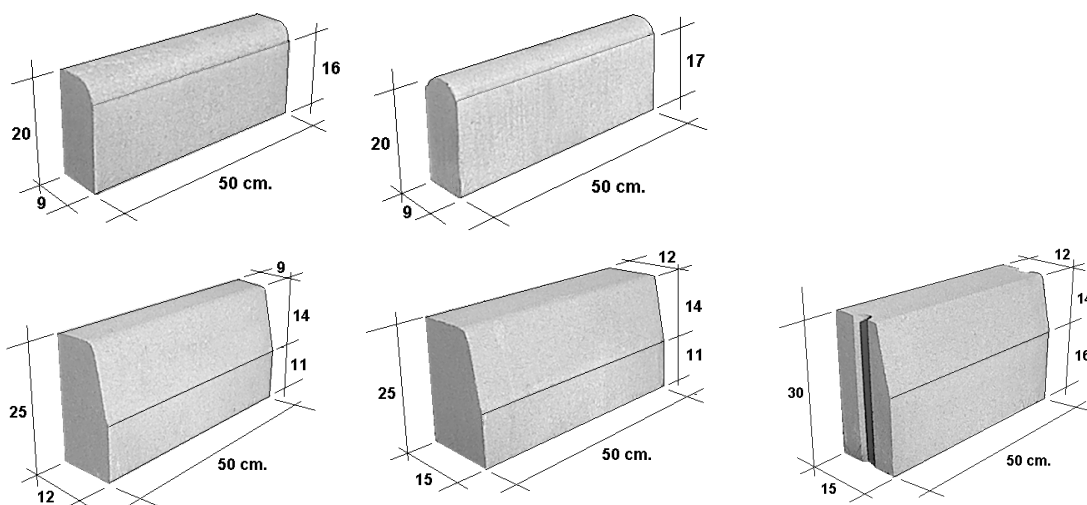

BORDILLOS MONOCAPA.

Código	modelo	Medidas Ancho x alto x largo	Peso kg. unidad	Peso kg. palet	Unidades M.L.	Unidades palet	M.L. palet	Precio € metro
0521	Jardín 9 x 50	09 x 20 x 50	18	1.580	2	88	44	3.10
0522	Jardín redondo	09 x 20 x 50	18	1.580	2	88	44	3.10
0501	C - 6	12/9 x 25 x 50	27	1.300	2	48	24	3.60
0502	C - 5	15/12 x 25 x 50	36	1.400	2	36	18	3.80
0503	C - 4	15/12 x 30 x 50	45	1.100	2	24	12	4.50

RÍGOLAS BICAPA.

Código	modelo	Medidas Alto x ancho x largo	Peso Kg. unidad	Peso Kg. Palet	Unidades ML.	Unidades palet	ML. palet	Precio € metro L.
0551	Plana	8 x 30 x 50	27	1.300	2	48	24	3.10
0531	R - 4	14/11 x 30 x 50	44	1.580	2	36	18	4.50
0561	Canal redondo	10 x 30 x 50	33	1.190	2	36	18	4.50