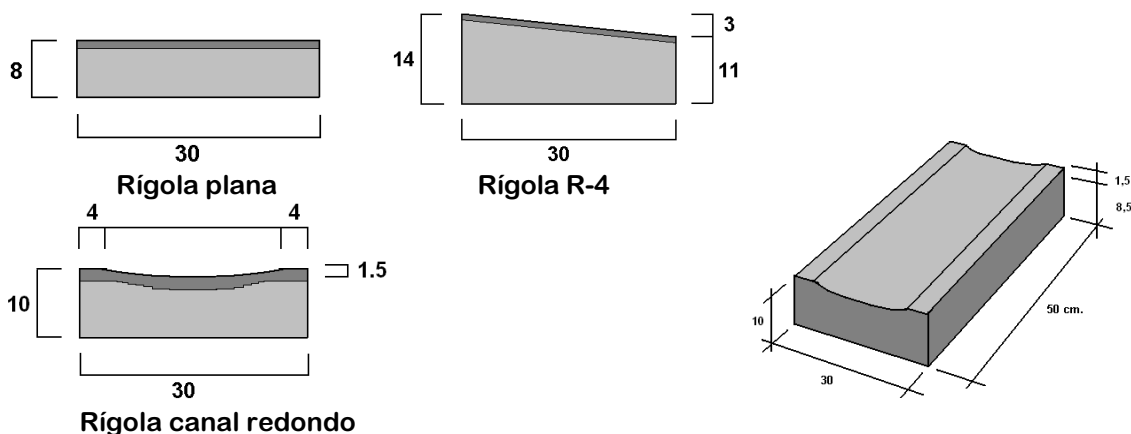

BORDILLOS MONOCAPA.

Código	modelo	Medidas Ancho x alto x largo	Peso kg. unidad	Peso kg. palet	Unidades M.L.	Unidades palet	M.L. palet	Precio € metro
0521	Jardín 9 x 50	09 x 20 x 50	18	1.580	2	88	44	3.10
0522	Jardín redondo	09 x 20 x 50	18	1.580	2	88	44	3.10
0501	C - 6	12/9 x 25 x 50	27	1.300	2	48	24	3.60
0502	C - 5	15/12 x 25 x 50	36	1.400	2	36	18	3.80
0503	C - 4	15/12 x 30 x 50	45	1.100	2	24	12	4.50

RÍGOLAS BICAPA.

Código	modelo	Medidas Alto x ancho x largo	Peso Kg. unidad	Peso Kg. Palet	Unidades ML.	Unidades palet	ML. palet	Precio € metro L.
0551	Plana	8 x 30 x 50	27	1.300	2	48	24	3.10
0531	R - 4	14/11 x 30 x 50	44	1.580	2	36	18	4.50
0561	Canal redondo	10 x 30 x 50	33	1.190	2	36	18	4.50