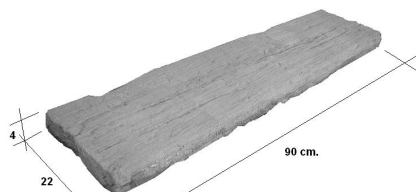

TRAVIESAS.

Traviesa de imitación madera envejecida