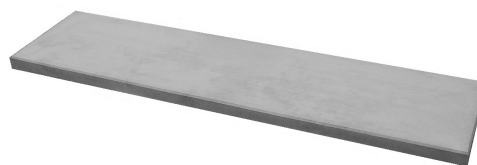

traviesa lisa

código	Medidas	Peso Kg Unidad	Peso kilos M2	Unidades M.L.	M2 palet	Precio €	Precio €
	Alto x ancho x largo					Unidad GRIS	Unidad color teka
2070701	04 x 22 x 90	30	120	4	variable	10.50	13.00
2070804	04 x 28 x 112	29	92	4	variable	10.00	13.00

Fabricación bajo pedido, consulte plazos de entrega.
Consulte disponibilidad de producto antes de cargar.