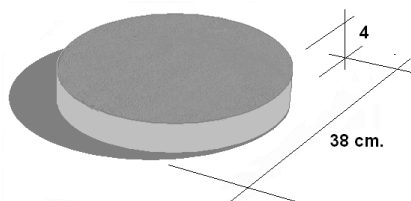

# LOSA PARQUET.

el aspecto de la madera con las ventajas del hormigón.

código	Medidas	Peso Kg Unidad	Peso kilos M2	Unidades M2	M2 palet	Precio €	Precio €
	Alto x ancho x largo					Unidad teka	M2 color teka
2070701	04 x 50 x 50	30	120	4	variable	5.25	21.00

# PASO JAPONÉS.

Loseta lisa para la formación de senderos.

código	Medidas	Peso Kg Unidad	Peso kilos M2	Unidades M.L.	M2 palet	Precio €	Precio €
						Unidad GRIS	Unidad color teka
2070701	Diámetro 38	10.5	21	2	variable	3.15	3.60