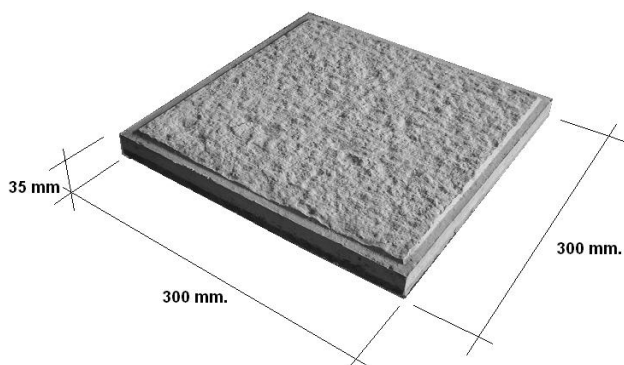

BALDOSA HIDRÁULICA.

Serie aceras 30 x 30.

Modelos en producción.

9 tacos

10 tacos

18 tacos

36 tacos

64 tacos

36 botones

pergamino

abujardada

código	Medidas cm.	Peso kg M2	Peso kg palet	Unidades M2	M2 palet	Precio € M ²		
						Gris	blanco	color
B 30	30 x 30 x 0,35	68	1.050	11.11	15.12	6.30	6.95	7.55

Los colores estándar incluidos en este precio son: Rojo, Crema, Amarillo, Marrón.

Colores especiales.

código	Medidas cm.	Precio € M ²				
		Granito	Negro	Verde	Salmón	Azul
B 30	30 x 30 x 0,35	7.35	9.00	9.00	9.25	13.20

Los colores especiales se fabrican bajo pedido.
 Consulte plazos de entrega.
 Todos los modelos tienen un mismo precio dentro del mismo color