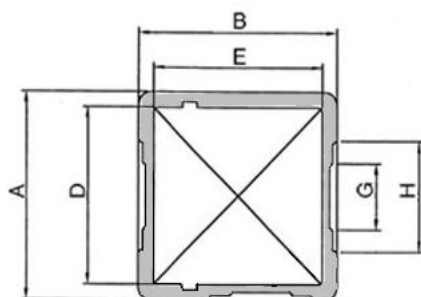

ARQUETAS DE HORMIGÓN.

ARQUETAS CON FONDO.

código	Medidas interiores			Medidas exteriores			Nº de aberturas	Diámetro Máximo	Peso kilos	Precio €
	D	E	F	A	B	C				
3331	30	30	30	36	36	34	3	15	43	12.60
3341	40	40	40	47	47	44	3	25	80	18.90
3351	50	50	50	59	59	55	3	36	153	26.25
3361	60	60	60	70	70	66	3	45	212	35.70
3381	80	80	80	96	96	87.5	3	60	660	89.25
33101	100	100	100	123	123	123	3	60	1.250	210.00
33121	120	120	100	142	142	111	4	60	1.800	241.50

ARQUETAS SIN FONDO.

código	Medidas interiores			Medidas exteriores			Nº de aberturas	Diámetro máximo	Peso kilos	Precio €
	D	E	F	A	B	C				
3332	30	30	30	36	36	30	3	15	38	11.55
3342	40	40	40	47	47	40	3	25	70	17.85
3352	50	50	50	59	59	50	3	36	135	25.20
3362	60	60	60	70	70	60	3	45	212	34.65
3382	80	80	80	96	96	87.5	3	60	560	84.00
33103	100	100	100	123	123	65	3	60	1.000	120.00
33122	120	120	100	142	142	111	4	60	1.300	220.50