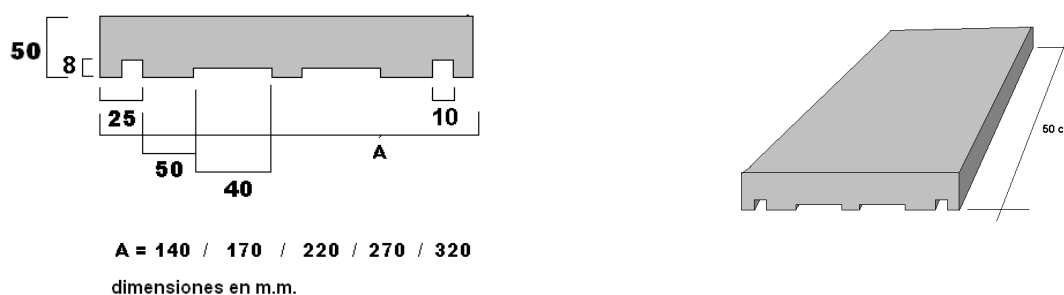

## CUBREMUIROS DE DOBLE PENDIENTE.

Medidas	Peso Kg. Unid.	Peso Kg. palet	Unid. M.I.	Unid. Palet	M. L. Palet	GRIS	BLANCO	COLOR
						€ ud.	€ ud.	€ ud.
14 x 50	5	860	2	170	85	2.06	2.18	2.37
17 x 50	7.5	1.090	2	144	72	2.18	2.37	2.61
22 x 50	9	1.080	2	118	59	2.42	2.61	2.84
27 x 50	14	1.300	2	92	46	2.73	2.91	3.25
32 x 50	15	1.000	2	66	33	3.78	3.99	4.30

## CUBREMUIROS PLANOS.

Medidas	Peso Kg. Unid.	Peso Kg. palet	Unid. M.I.	Unid. Palet	M. L. Palet	GRIS	BLANCO	COLOR
						€ ud.	€ ud.	€ ud.
14 x 50	7	1.190	2	168	84	2.06	2.18	2.37
17 x 50	9.5	1.380	2	144	72	2.18	2.37	2.61
22 x 50	11	1.350	2	120	60	2.42	2.61	2.84
27 x 50	16.5	1.600	2	96	48	2.73	2.91	3.25
32 x 50	17.5	1.200	2	66	33	3.78	3.99	4.30