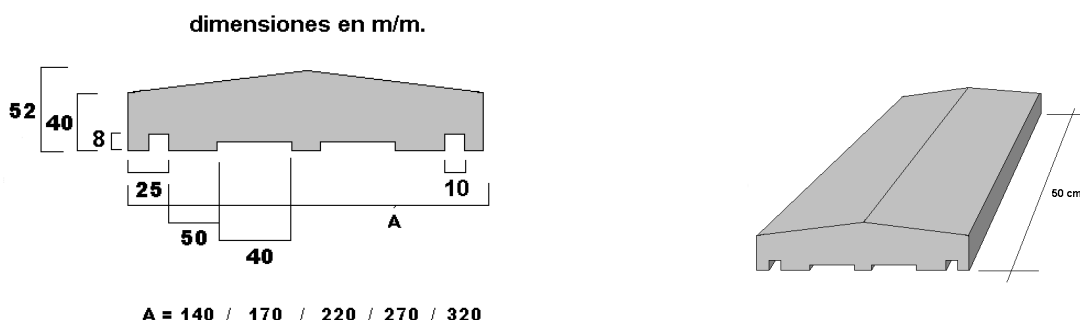

## CUBREMUIROS DE DOBLE PENDIENTE.

Medidas	Peso Kg. Unid.	Peso Kg. palet	Unid. M.I.	Unid. Palet	M. L. Palet	GRIS	BLANCO	COLOR
						€ ud.	€ ud.	€ ud.
14 x 50	5	860	2	170	85	2.06	2.18	2.37
17 x 50	7.5	1.090	2	144	72	2.18	2.37	2.61
22 x 50	9	1.080	2	118	59	2.42	2.61	2.84
27 x 50	14	1.300	2	92	46	2.73	2.91	3.25
32 x 50	15	1.000	2	66	33	3.78	3.99	4.30

## CUBREMUIROS PLANOS.

Medidas	Peso Kg. Unid.	Peso Kg. palet	Unid. M.I.	Unid. Palet	M. L. Palet	GRIS	BLANCO	COLOR
						€ ud.	€ ud.	€ ud.
14 x 50	7	1.190	2	168	84	2.06	2.18	2.37
17 x 50	9.5	1.380	2	144	72	2.18	2.37	2.61
22 x 50	11	1.350	2	120	60	2.42	2.61	2.84
27 x 50	16.5	1.600	2	96	48	2.73	2.91	3.25
32 x 50	17.5	1.200	2	66	33	3.78	3.99	4.30