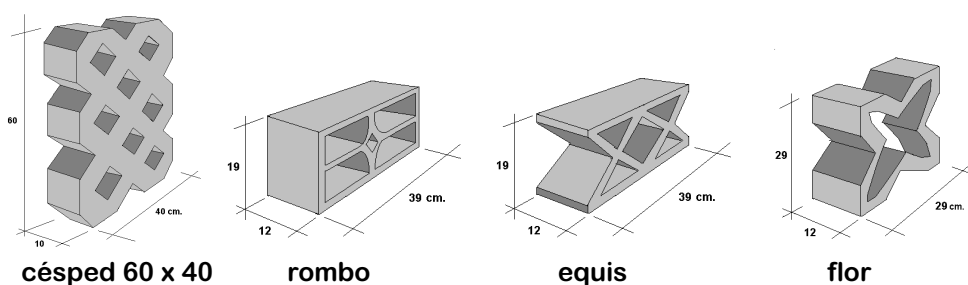

CELOSÍAS DECORATIVAS.

producto	Medidas modulares	Peso Kg. Unid.	Peso Kg. palet	Unid. M2	Unid.	GRIS	COLOR	BLANCO
						€	€	€
CESPED 60	10 x 60 x 40	30	1.200	4.16	40	2.16	2.80	-
ROMBO	12 x 20 x 40	10	1.220	12.5	120	1.40	-	-
CELOSÍA X	12 x 20 x 40	8	1.000	12.5	120	1.40	-	-
FLOR	12 x 30 x 30	9	830	12.5	90	1.60		

Consulte disponibilidad de producto antes de cargar.

CUBREPILARES.

producto	Medidas modulares	Peso kg Unid.	Peso kg. palet	Unid. Palet	GRIS	BRANCO	COLOR
					€	€	€
PIRAMIDAL	28 x 28	13	220	16	9.25	12.10	13.25
PIRAMIDAL	48 x 48	51	220	4	22.60	24.80	27.10
PLANO	25 X 25	9	160	16	9.75	12.10	12.60
PLANO	30 X 30	10	110	9	10.95	13.25	13.85
PLANO	35 X 35	17	160	9	12.10	14.40	15.00
PLANO	40 X 40	21	220	10	13.25	15.55	16.15
PLANO	50 X 50	34	220	6	16.70	19.00	19.65
PLANO	40 X 50	30	250	8	15.55	17.85	19.00
BOLA CON BASE	25 X 25 X 20	26	430	16	16.70	19.00	20.15
BOLA SIN BASE	Diámetro 35	65	600	9	19.00	21.35	22.50