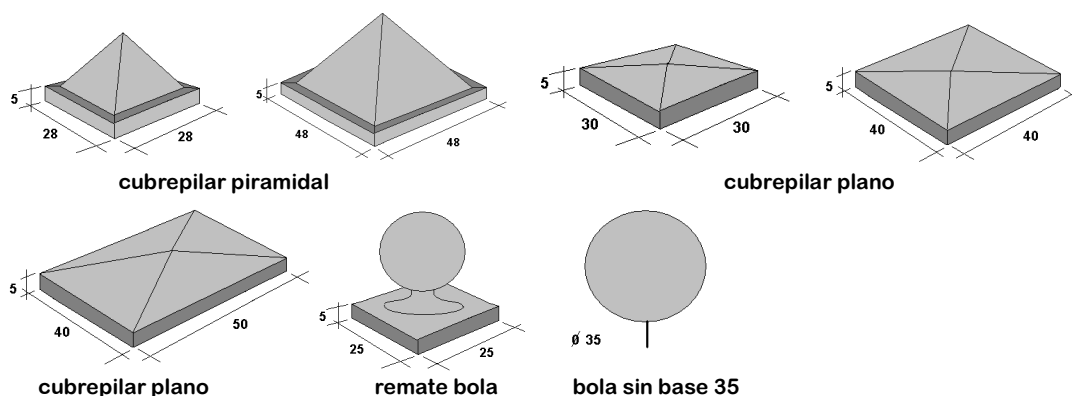

CELOSÍAS DECORATIVAS.

producto	Medidas modulares	Peso Kg. Unid.	Peso Kg. palet	Unid. M2	Unid.	GRIS	COLOR	BLANCO
						€	€	€
CESPED 60	10 x 60 x 40	30	1.200	4.16	40	2.16	2.80	-
ROMBO	12 x 20 x 40	10	1.220	12.5	120	1.40	-	-
CELOSÍA X	12 x 20 x 40	8	1.000	12.5	120	1.40	-	-
FLOR	12 x 30 x 30	9	830	12.5	90	1.60		

Consulte disponibilidad de producto antes de cargar.

CUBREPILARES.

producto	Medidas modulares	Peso kg Unid.	Peso kg. palet	Unid. Palet	GRIS	BRANCO	COLOR
					€	€	€
PIRAMIDAL	28 x 28	13	220	16	9.25	12.10	13.25
PIRAMIDAL	48 x 48	51	220	4	22.60	24.80	27.10
PLANO	25 X 25	9	160	16	9.75	12.10	12.60
PLANO	30 X 30	10	110	9	10.95	13.25	13.85
PLANO	35 X 35	17	160	9	12.10	14.40	15.00
PLANO	40 X 40	21	220	10	13.25	15.55	16.15
PLANO	50 X 50	34	220	6	16.70	19.00	19.65
PLANO	40 X 50	30	250	8	15.55	17.85	19.00
BOLA CON BASE	25 X 25 X 20	26	430	16	16.70	19.00	20.15
BOLA SIN BASE	Diámetro 35	65	600	9	19.00	21.35	22.50