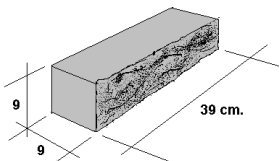

MACIZOS SPLIT.

macizo 40

medio macizo esquina

esquina macizo

plaqueta macizo

producto	Medidas modulares	Peso kg Unid.	Peso kg. palet	Unid. M2	Unid. Palet	GRANITO	BLANCO	COLOR
						PEDREGAL	€	€
MACIZO 40	10 x 10 x 40	7.5	1.800	25	240	0.94	0.98	1.05
MEDIO	10 x 10 x 20	3.3	1.650	50	500	0.64	0.66	0.72
ESQUINA	10 x 10 x 30	6	1.980	10	330	1.00	1.05	1.08
PLAQUETA	6 x 10 x 40	4	-	25	-	0.57	0.62	0.64

Fabricación bajo pedido, consulte plazos de entrega.
Consulte disponibilidad de producto antes de cargar.

P.R.S. PLAQUETAS REMATE SPLIT

producto	Medidas modulares	Peso kg Unid.	Peso kg. palet	Unid. M.L.	Unid. Palet	GRANITO	BLANCO	COLOR
						PEDREGAL	€	€
PRS	20 x 20 x 5	3	-	5	-	0.74	0.77	0.94
PRS	20 x 20 x 10	7	-	5	-	1.12	1.14	1.34
PRS	15 x 40 x 5	5	-	2.5	-	1.00	1.10	1.28
PRS	15 x 40 x 10	9	-	2.5	-	1.89	1.91	2.11
PRS	27 X 20 X 5	4	-	5	-	1.02	1.08	1.28
PRS	27 X 20 X 10	4	-	5	-	1.69	1.76	1.83