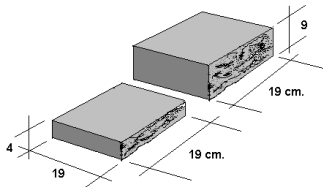

MACIZOS SPLIT.

macizo 40

medio macizo esquina

esquina macizo

plaqueta macizo

producto	Medidas modulares	Peso kg Unid.	Peso kg. palet	Unid. M2	Unid. Palet	GRANITO	BLANCO	COLOR
						PEDREGAL	€	€
MACIZO 40	10 x 10 x 40	7.5	1.800	25	240	0.94	0.98	1.05
MEDIO	10 x 10 x 20	3.3	1.650	50	500	0.64	0.66	0.72
ESQUINA	10 x 10 x 30	6	1.980	10	330	1.00	1.05	1.08
PLAQUETA	6 x 10 x 40	4	-	25	-	0.57	0.62	0.64

Fabricación bajo pedido, consulte plazos de entrega.
Consulte disponibilidad de producto antes de cargar.

P.R.S. PLAQUETAS REMATE SPLIT

producto	Medidas modulares	Peso kg Unid.	Peso kg. palet	Unid. M.L.	Unid. Palet	GRANITO	BLANCO	COLOR
						PEDREGAL	€	€
PRS	20 x 20 x 5	3	-	5	-	0.74	0.77	0.94
PRS	20 x 20 x 10	7	-	5	-	1.12	1.14	1.34
PRS	15 x 40 x 5	5	-	2.5	-	1.00	1.10	1.28
PRS	15 x 40 x 10	9	-	2.5	-	1.89	1.91	2.11
PRS	27 X 20 X 5	4	-	5	-	1.02	1.08	1.28
PRS	27 X 20 X 10	4	-	5	-	1.69	1.76	1.83