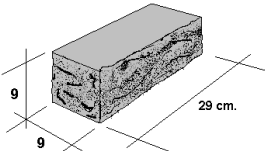

MACIZOS SPLIT.

macizo 40

medio macizo esquina

esquina macizo

plaqueta macizo

producto	Medidas modulares	Peso kg Unid.	Peso kg. palet	Unid. M2	Unid. Palet	GRANITO	BLANCO	COLOR
						PEDREGAL	€	€
MACIZO 40	10 x 10 x 40	7.5	1.800	25	240	0.94	0.98	1.05
MEDIO	10 x 10 x 20	3.3	1.650	50	500	0.64	0.66	0.72
ESQUINA	10 x 10 x 30	6	1.980	10	330	1.00	1.05	1.08
PLAQUETA	6 x 10 x 40	4	-	25	-	0.57	0.62	0.64

Fabricación bajo pedido, consulte plazos de entrega.
Consulte disponibilidad de producto antes de cargar.

P.R.S. PLAQUETAS REMATE SPLIT

producto	Medidas modulares	Peso kg Unid.	Peso kg. palet	Unid. M.L.	Unid. Palet	GRANITO	BLANCO	COLOR
						PEDREGAL	€	€
PRS	20 x 20 x 5	3	-	5	-	0.74	0.77	0.94
PRS	20 x 20 x 10	7	-	5	-	1.12	1.14	1.34
PRS	15 x 40 x 5	5	-	2.5	-	1.00	1.10	1.28
PRS	15 x 40 x 10	9	-	2.5	-	1.89	1.91	2.11
PRS	27 X 20 X 5	4	-	5	-	1.02	1.08	1.28
PRS	27 X 20 X 10	4	-	5	-	1.69	1.76	1.83