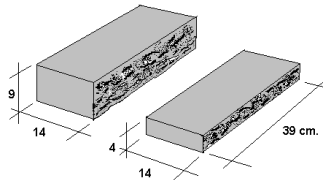

MACIZOS SPLIT.

macizo 40

medio macizo esquina

esquina macizo

plaqueta macizo

producto	Medidas modulares	Peso kg Unid.	Peso kg. palet	Unid. M2	Unid. Palet	GRANITO	BLANCO	COLOR
						PEDREGAL	€	€
MACIZO 40	10 x 10 x 40	7.5	1.800	25	240	0.94	0.98	1.05
MEDIO	10 x 10 x 20	3.3	1.650	50	500	0.64	0.66	0.72
ESQUINA	10 x 10 x 30	6	1.980	10	330	1.00	1.05	1.08
PLAQUETA	6 x 10 x 40	4	-	25	-	0.57	0.62	0.64

Fabricación bajo pedido, consulte plazos de entrega.
Consulte disponibilidad de producto antes de cargar.

P.R.S. PLAQUETAS REMATE SPLIT

producto	Medidas modulares	Peso kg Unid.	Peso kg. palet	Unid. M.L.	Unid. Palet	GRANITO	BLANCO	COLOR
						PEDREGAL	€	€
PRS	20 x 20 x 5	3	-	5	-	0.74	0.77	0.94
PRS	20 x 20 x 10	7	-	5	-	1.12	1.14	1.34
PRS	15 x 40 x 5	5	-	2.5	-	1.00	1.10	1.28
PRS	15 x 40 x 10	9	-	2.5	-	1.89	1.91	2.11
PRS	27 X 20 X 5	4	-	5	-	1.02	1.08	1.28
PRS	27 X 20 X 10	4	-	5	-	1.69	1.76	1.83